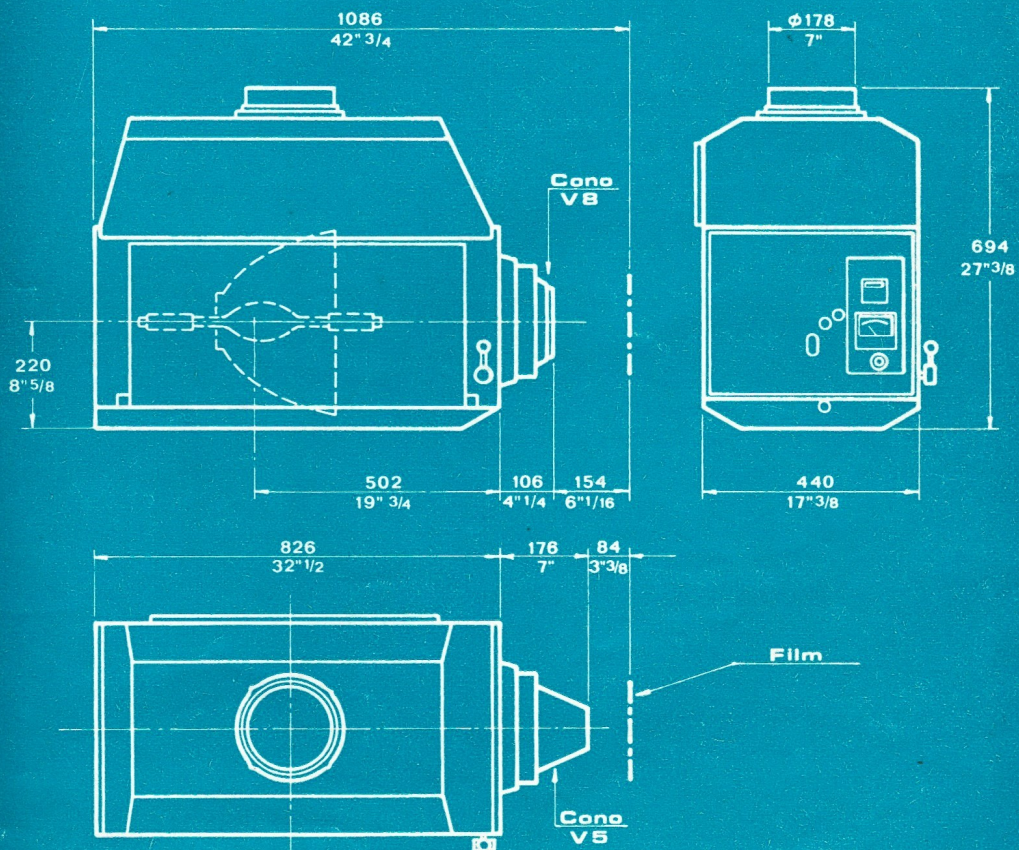

Es werden nicht länger Lampenhäuser für vertikale 4000 Watt oder 6500 Watt-Kolben hergestellt, da diese durch die horizontalen Kolben verdrängt wurden.

ZENITH X 2500 V

ZENITH X 2500 V

ZENITH X 2500 V

Misure d'ingombro
 Mesures d'encombrement
 Overall dimensions
 Abmessungen

ZENITH X 6500 H

ZENITH X 6500 H

ZENITH X 6500 H

Misure d'ingombro
Mesures d'encombrement
Overall dimensions
Abmessungen

45 5/4
1 1/4
9 1/8