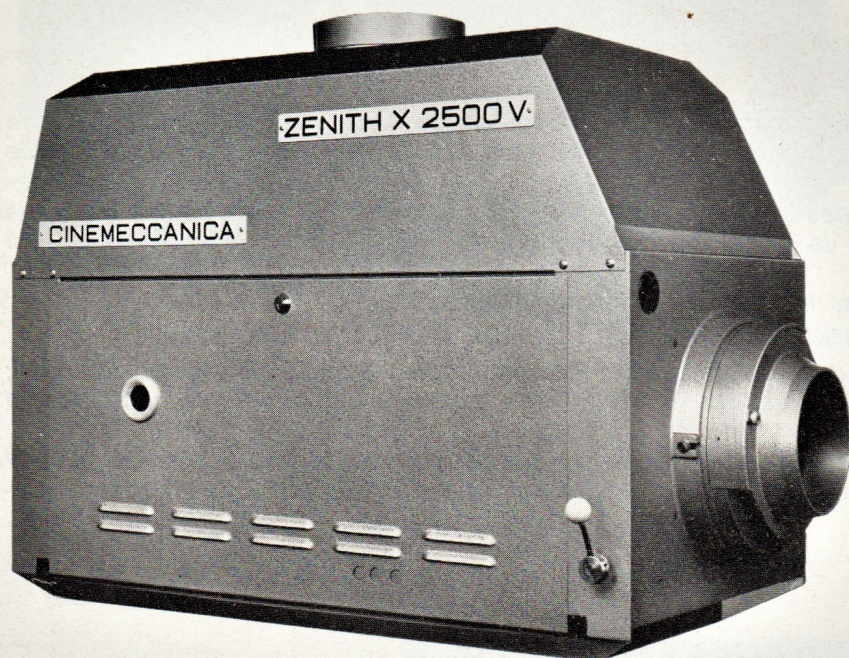

Estratto dalla

RIVISTA TECNICA DI CINEMATOGRAFIA

Volume XXV - Fasc. 3/4 - Luglio-Dicembre 1976

NUOVE LANTERNE

ZENITH X 2500 V

ZENITH X 6500 H

Nuove lanterne

Sono ora entrate in produzione e disponibili due nuove lanterne: la Zenith X 2500 V e la Zenith X 6500 H. Queste lanterne hanno in comune la « carrozzeria », ma sono differenti nell'impiego.

La Zenith X 2500 V può montare ampole verticali da 1600 W e 2500 W. Fa uso degli stessi specchi e gruppi regolazione della Zenith X 4000. Sostituisce quindi la Zenith X 4000/E, che non viene più prodotta.

La Zenith X 6500 H può montare le ampole orizzontali:

ZXL 3000 HKL, ZXL 3600 HKL, ZXL 6000 HKL, XBO 2500 W/HS, XBO 4000 W/HS

È destinata ad illuminare schermi grandi e grandissimi, fino a 30 metri di base; viene fornita completa di soffiatore/estrattore e di filtro calore. Questa lanterna sostituisce la Zenith X 4000, che non viene più prodotta.

La Zénith X 2500 V peut monter des lampes verticales de 1600 W et 2500 W. Elle utilise les mêmes miroirs et groupes de réglage que la Zénith X 4000. Elle remplace donc la Zénith X 4000/E qui n'est plus produite.