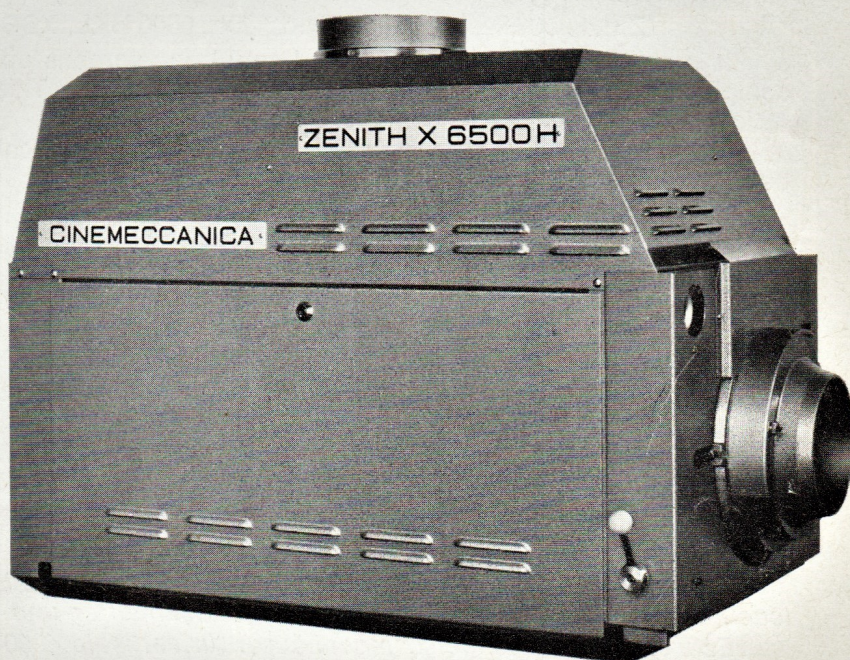

Estratto dalla

RIVISTA TECNICA DI CINEMATOGRAFIA

Volume XXV - Fasc. 3/4 - Luglio-Dicembre 1976

NUOVE LANTERNE

ZENITH X 2500 V

ZENITH X 6500 H

Nuove lanterne

Sono ora entrate in produzione e disponibili due nuove lanterne: la Zenith X 2500 V e la Zenith X 6500 H. Queste lanterne hanno in comune la « carrozzeria », ma sono differenti nell'impiego.

La Zenith X 2500 V può montare ampole verticali da 1600 W e 2500 W. Fa uso degli stessi specchi e gruppi regolazione della Zenith X 4000. Sostituisce quindi la Zenith X 4000/E, che non viene più prodotta.

La Zenith X 6500 H può montare le ampole orizzontali:

ZXL 3000 HKL, ZXL 3600 HKL, ZXL 6000 HKL, XBO 2500 W/HS, XBO 4000 W/HS

È destinata ad illuminare schermi grandi e grandissimi, fino a 30 metri di base; viene fornita completa di soffiatore/estrattore e di filtro calore. Questa lanterna sostituisce la Zenith X 4000, che non viene più prodotta.

La Zénith X 2500 V peut monter des lampes verticales de 1600 W et 2500 W. Elle utilise les mêmes miroirs et groupes de réglage que la Zénith X 4000. Elle remplace donc la Zénith X 4000/E qui n'est plus produite.