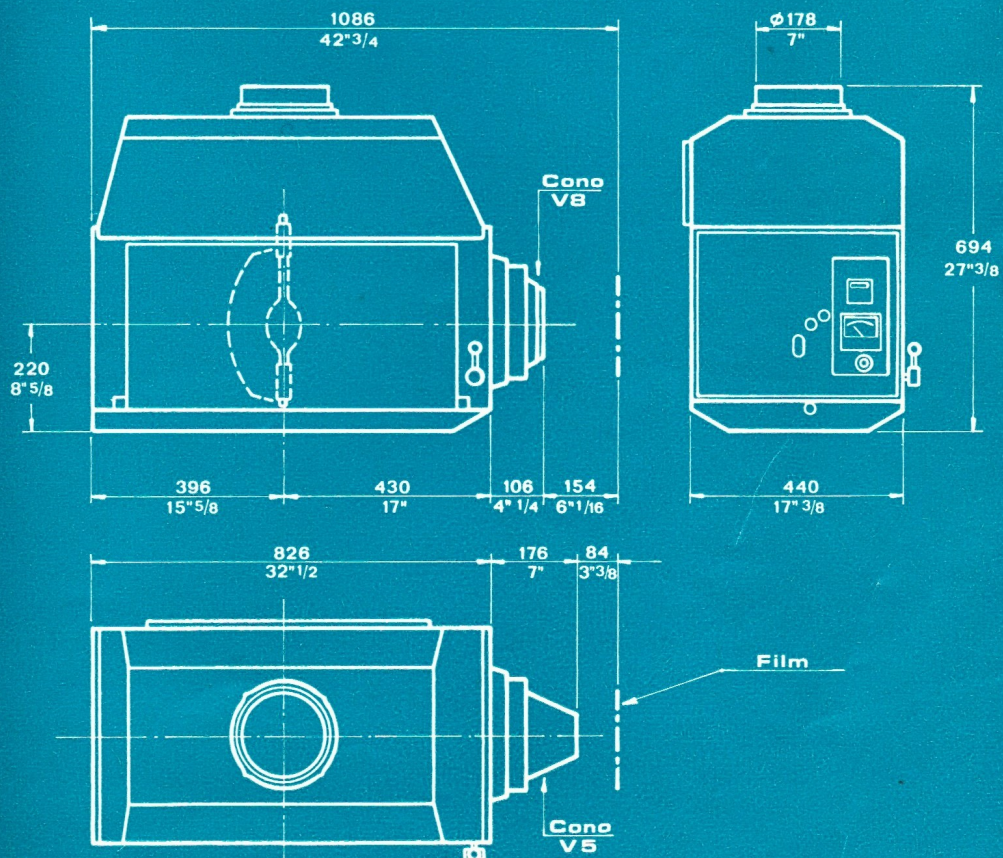

Das Zenith-X-6500-H - Lampehaus kann folgende horizontale Xenonkolben aufnehmen: ZXL 3000 HKL, ZXL 3600 HKL, ZXL 6000 HKL und XBO 2500 Watt HS, XBO 4000 Watt HS.

Es wurde entwickelt, um selbst riesige Bildwände mit bis zu 30 m Bildbreite ausreichend auszu-leuchten. Das Lampenhaus wird mit Be- und Entlüfter und Hitzeglasfilter ausgeliefert.

Es werden nicht länger Lampenhäuser für vertikale 4000 Watt oder 6500 Watt-Kolben hergestellt, da diese durch die horizontalen Kolben verdrängt wurden.

ZENITH X 2500 V

ZENITH X 2500 V

ZENITH X 2500 V

Misure d'ingombro
 Mesures d'encombrement
 Overall dimensions
 Abmessungen

ZENITH X 6500 H

ZENITH X 6500 H

ZENITH X 6500 H

Misure d'ingombro
Mesures d'encombrement
Overall dimensions
Abmessungen

45 5/4
1 1/4
9 1/8