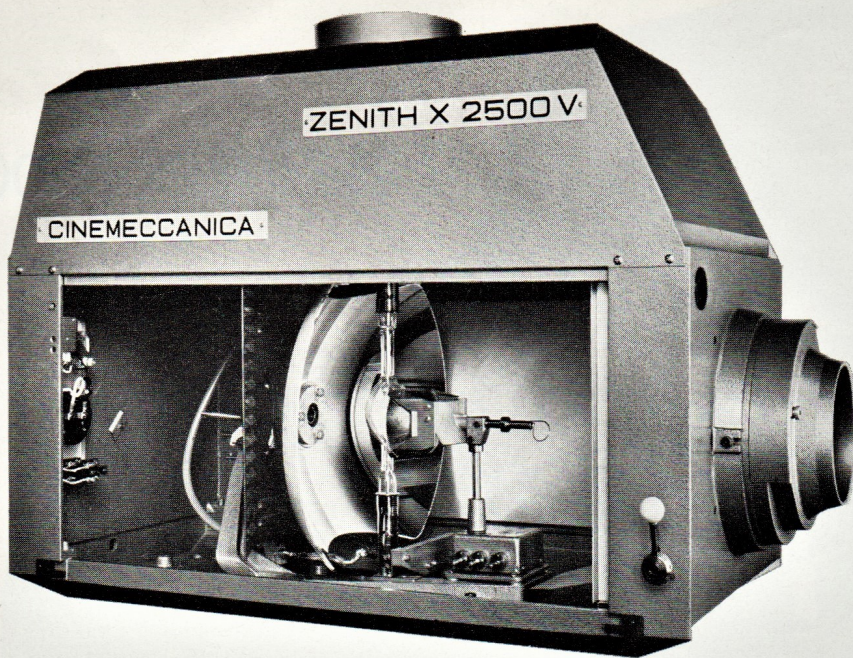

ZENITH X 2500 V

ZENITH X 2500 V